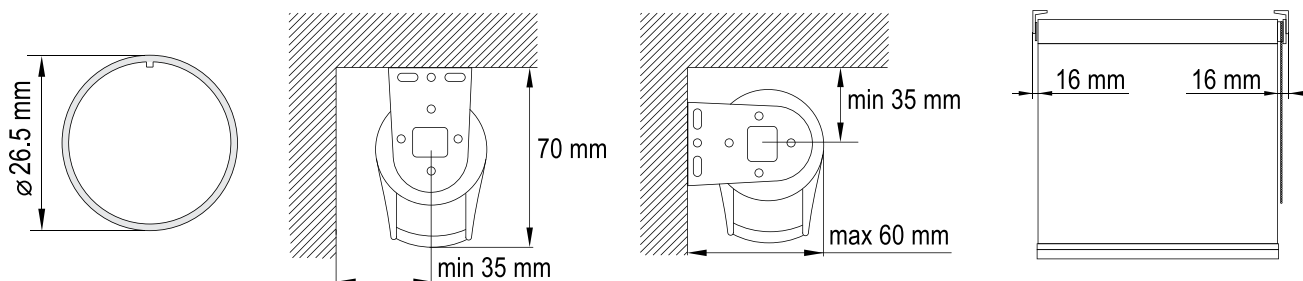

РУЛОННЫЕ ШТОРЫ

МАСТЕР P 2510

Рулонная штора с управлением от цепочки

Стандартная высота цепочки управления			
170 см			
Ширина системы		Высота системы, max	Площадь ткани, max
min	max		
25 см	160 см	200 см	3 кв. м

Цвет цепочки — белый (пластик), хром, бронза.

Цвет кронштейнов и заглушек — белый.

Цвет нижнего отвеса — белый или обернутый в ткань.

МАСТЕР P 2520

Рулонная штора с управлением от цепочки

Стандартная высота цепочки управления			
170 см			
Ширина системы		Высота системы, max	Площадь ткани, max
min	max		
25 см	160 см	200 см	3 кв. м